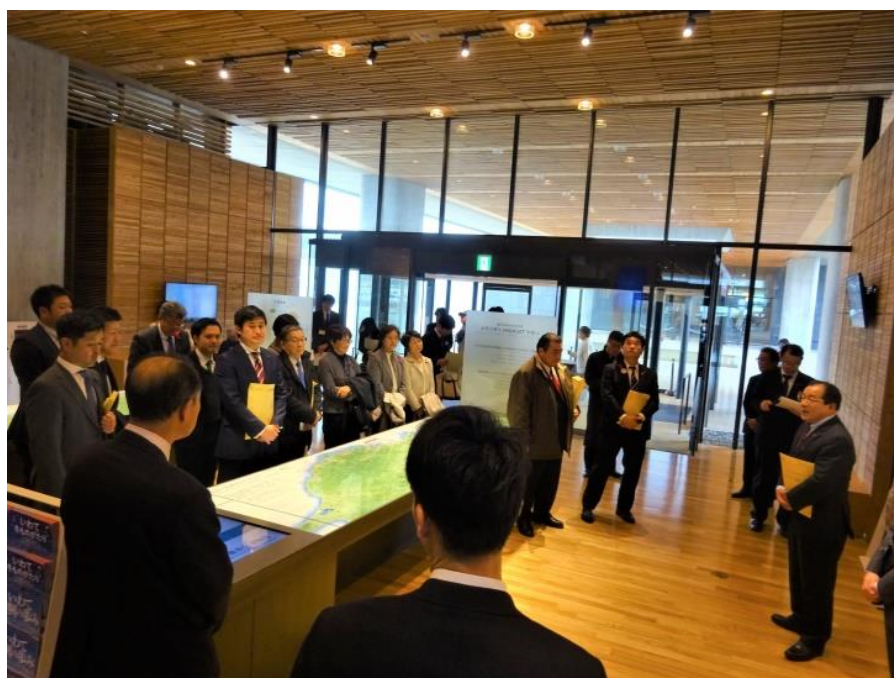

## 現地調査実施状況（写真）

11月14日（木）陸前高田市

東日本大震災津波伝承館を視察

11月14日（木）釜石市

いのちをつなぐ未来館に隣接する釜石祈りのパークを視察

11月15日（金）釜石市

いのちをつなぐ未来館に隣接する鶴住居地区生活応援センターで質疑・意見交換

11月15日（金）陸前高田市

東日本大震災津波伝承館を視察